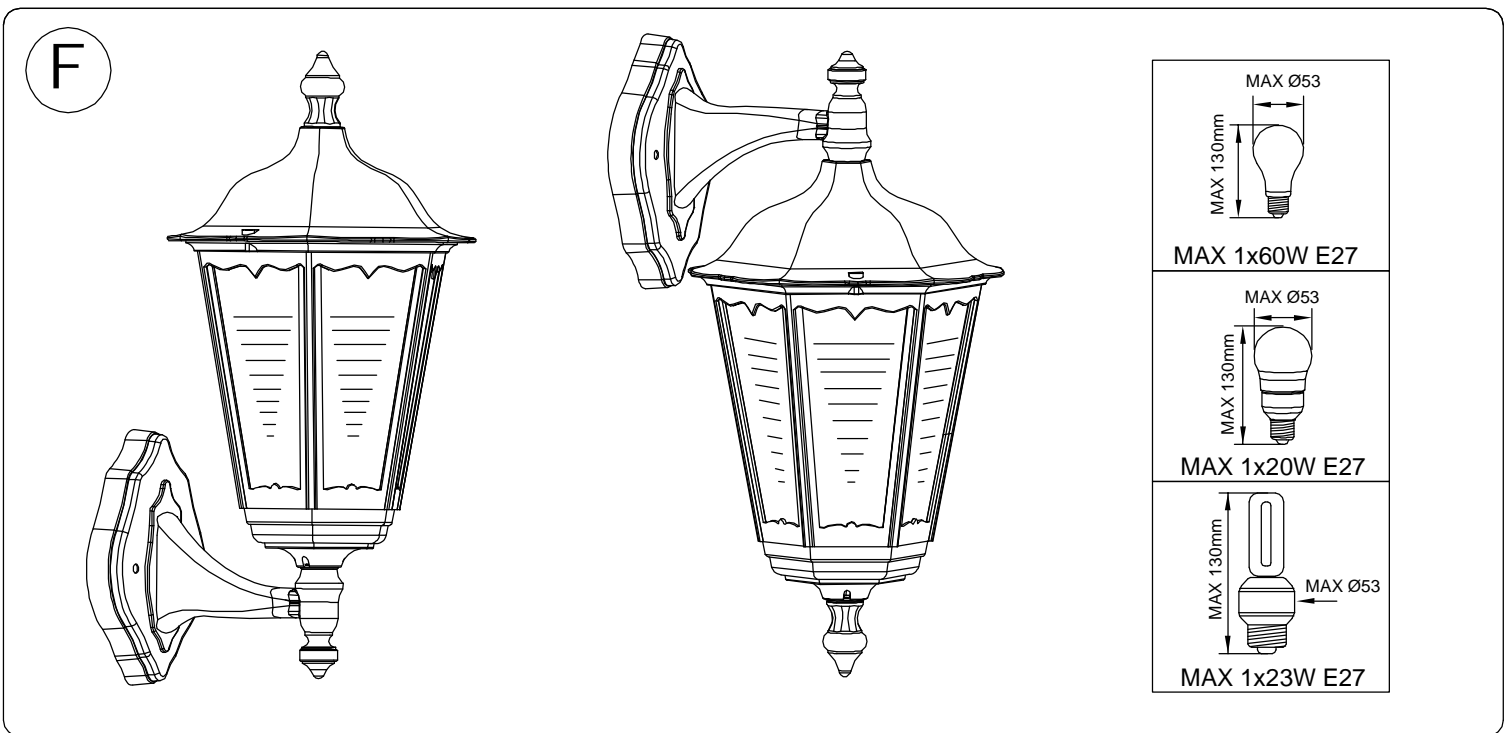

LANDA®

illuminotecnica

IM 301.00 - 301.01

LANDA®

illuminotecnica

IM 301.00 - 301.01

CE		250	VOLT	IP43				

A

OFF

B

Substitution light bulb

C

MAX 130mm
MAX Ø53
MAX 1x60W E27

MAX 130mm
MAX Ø53
MAX 1x20W E27

MAX 130mm
MAX Ø53
MAX 1x23W E27

D