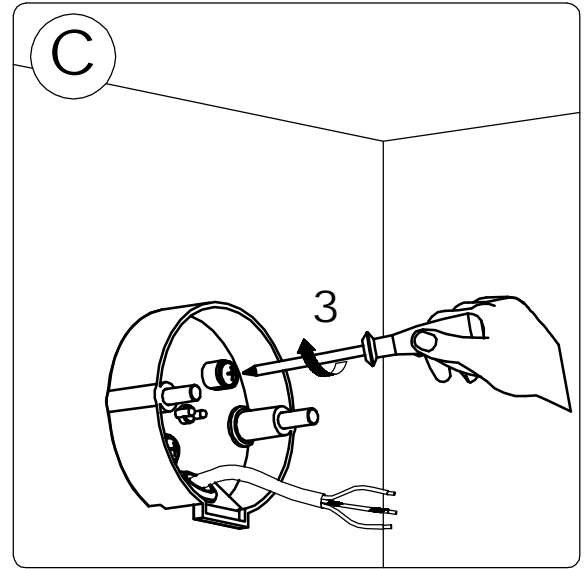

LANDA®

illuminotecnica

IM 301.00 - 301.01