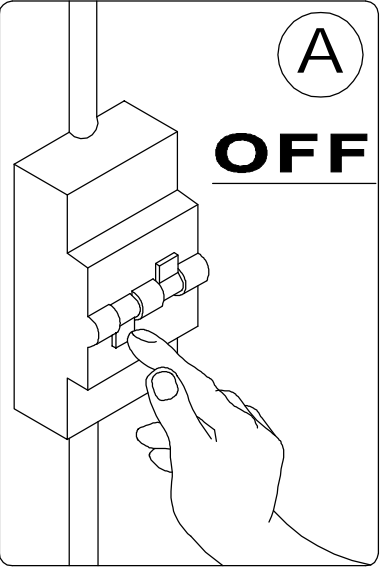

OFF

B

Substitution light bulb

C

MAX 130mm
MAX Ø53
MAX 1x60W E27

MAX 130mm
MAX Ø53
MAX 1x20W E27

MAX 130mm
MAX Ø53
MAX 1x23W E27

D