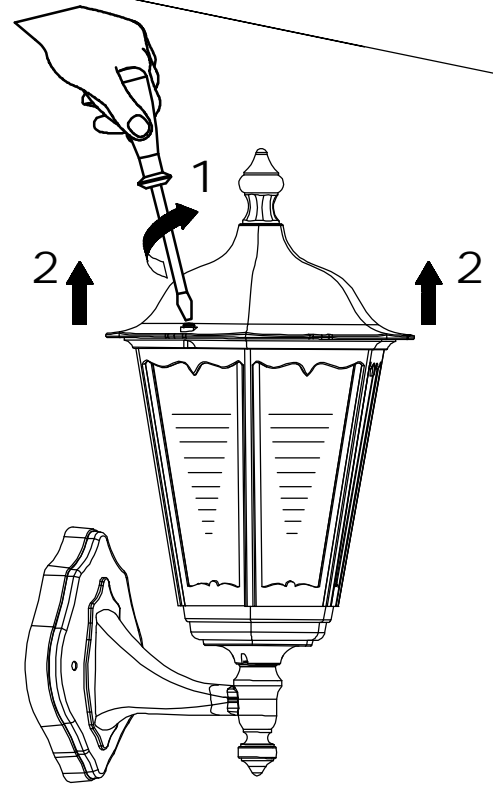

LANDA®

illuminotecnica

IM 301.00 - 301.01

LANDA®

illuminotecnica

IM 301.00 - 301.01

CE		250	VOLT	IP43				

A

OFF

B

Substitution light bulb

C

MAX 130mm
MAX Ø53
MAX 1x60W E27

MAX 130mm
MAX Ø53
MAX 1x20W E27

MAX 130mm
MAX Ø53
MAX 1x23W E27

D