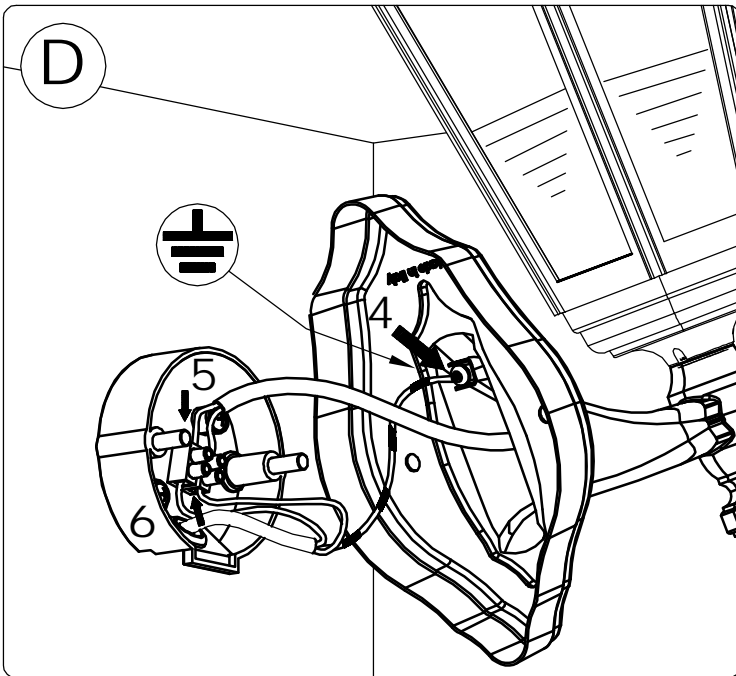

LANDA®

illuminotecnica

IM 301.00 - 301.01