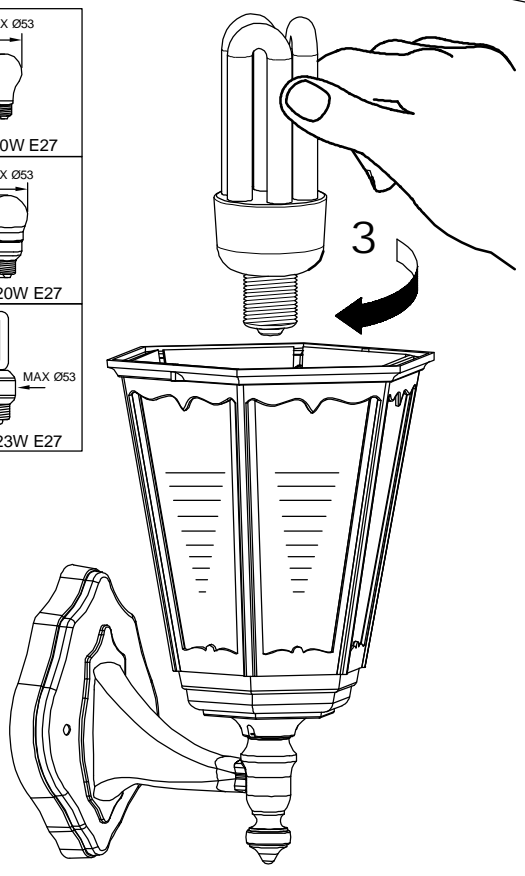

OFF

B

Substitution light bulb

C

MAX 130mm
MAX Ø53
MAX 1x60W E27

MAX 130mm
MAX Ø53
MAX 1x20W E27

MAX 130mm
MAX Ø53
MAX 1x23W E27

D