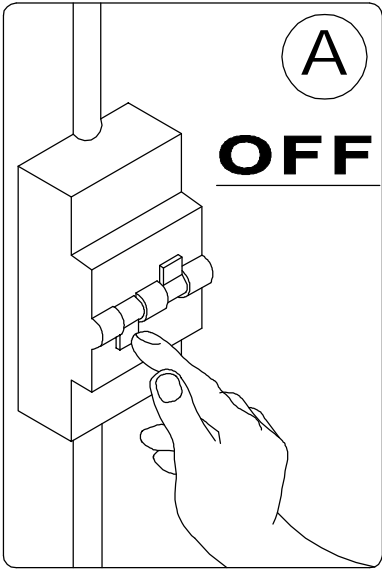

LANDA®

illuminotecnica

IM 301.00 - 301.01